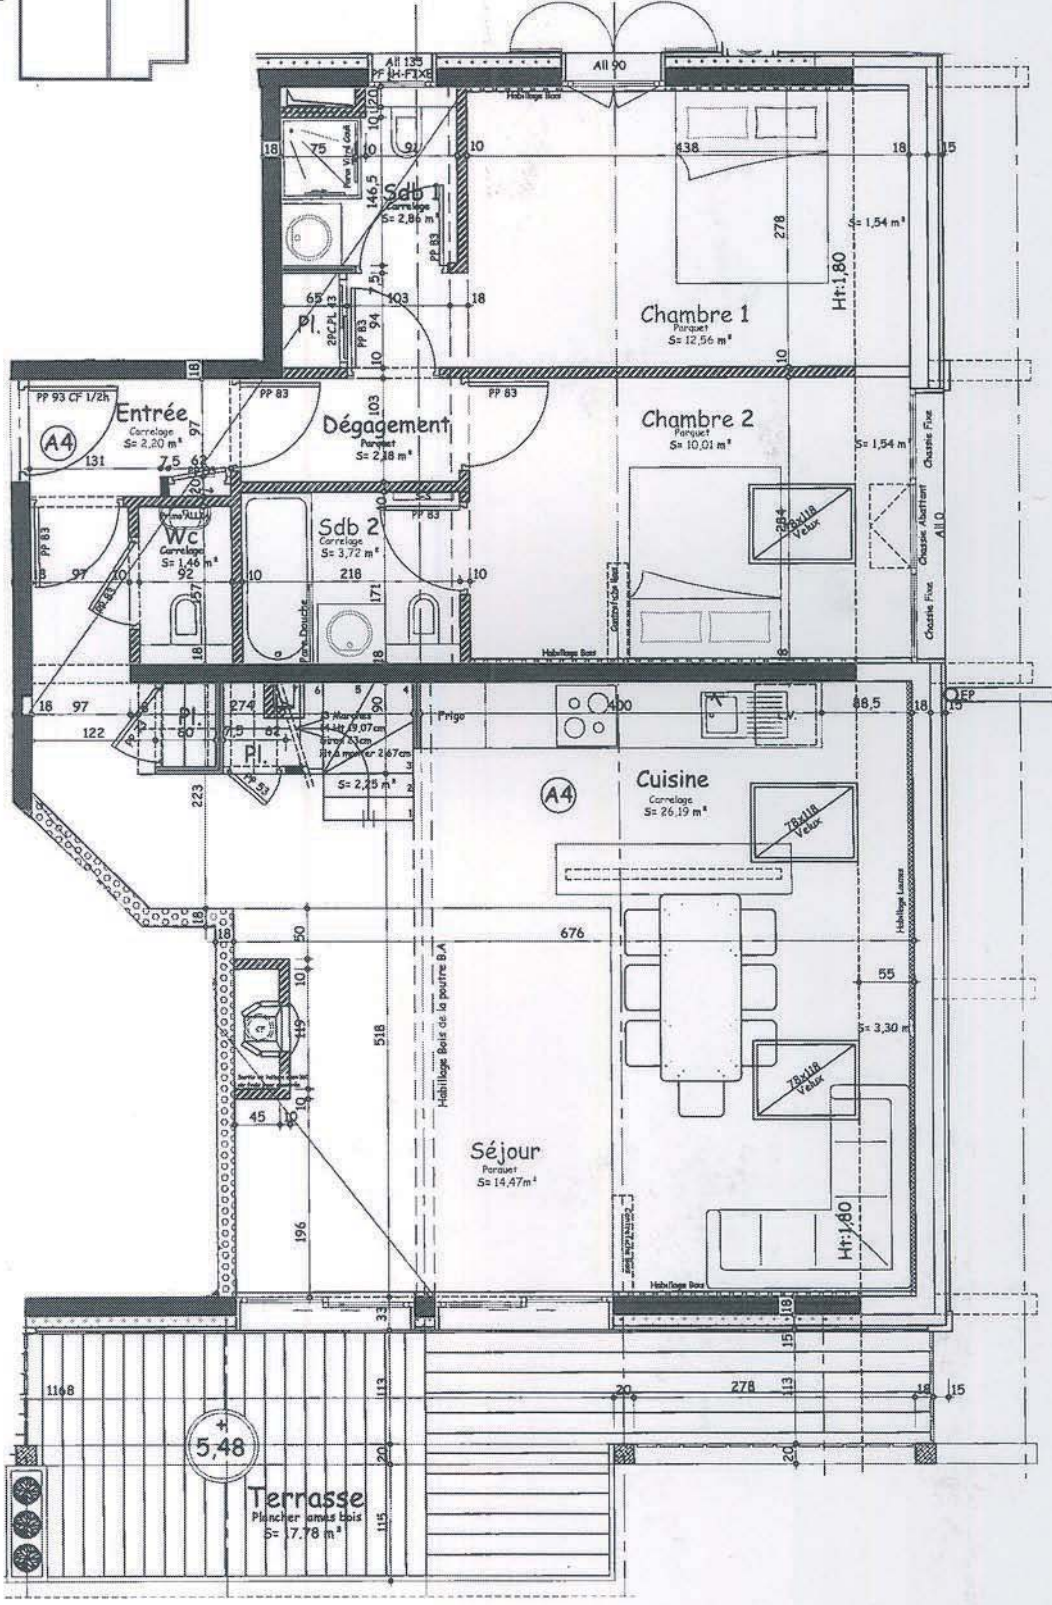

TABLEAU DES SURFACES		
Localisation	m ²	Ht<1,80
Séjour	34,47	2.24
Cuisine	7.70	1.06
Entrée	2.20	
Wc	1.46	
Chambre 1	12.56	1.54
Salle de Bain 1	2.86	
Chambre 2	10.01	1.54
Dégt.	2.18	
Salle de Bain 2	3.72	
Surface Habitable	77.16	
Surface <1,80		6.38
Surface Terrasse	17.78	

LES CHALETES DU CHOZAL - Hauteluce

Surface Habitable	TERRASSE	Ht<1,80	APPART.	ETAGE
77,16 m ²	17,78 m ²	6.38m ²	A4	2eme ETAGE Duplex

TABLEAU DES SURFACES		
Localisation	m ²	Ht<1,80
Chambre 3	10.60	12.69
Salle de Bain 3	4.69	0.70
Dressing	5.25	
Mézzanine	1.79	
Lingerie	0.88	5.85
Chambre 4	13.00	13.61
Salle de Bain 4	4.16	1.61
Rangt.		3.52
Surface Habitable	35.12	
Surface <1,80		43.23
Surface Balcon	12.07	

LES CHALETES DU CHOZAL - Hauteluce

Surface Habitable	Balcon	Ht<1,80	APPART.	ETAGE
35,12 m ²	12,07 m ²	43.23 m ²	A4	Comble Duplex

Ech:1/50 PLANS DE VENTE